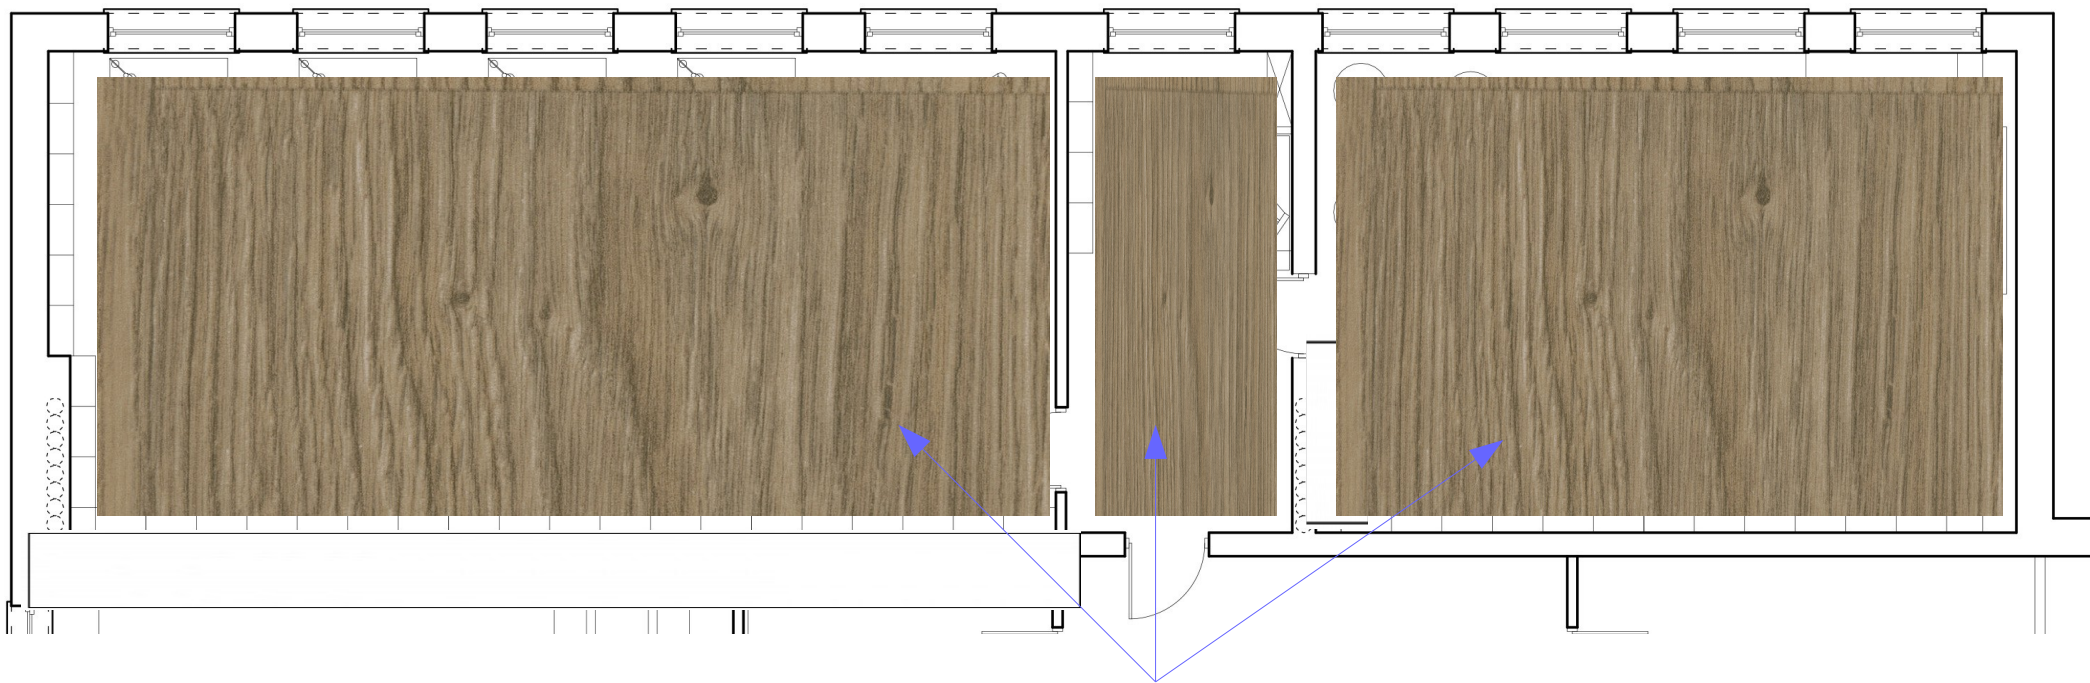

WYCIĄG

PROJEKT KONCEPCYJNY
BIBLIOTEK W PERLEJEWIE

BIBLIOTEKI - RZUT

BIBLIOTEKI - KOLORYSTYKA

BIBLIOTEKI – KOLORYSTYKA - WYKŁADZINA WZÓR DREWNA

BIBLIOTEKI – KOLORYSTYKA - FARBA SZARA/BIAŁA

BIBLIOTEKI – KOLORYSTYKA ŚCIAN

FARBA SZARA

FARBA BIAŁA

WYKŁADZINA WZÓR DREWNA

BIBLIOTEKI – KOLORYSTYKA ŚCIAN

Projektownia Monika Wielogórska Wysoka 35, 17-300 Siemiatycze 509 830 866