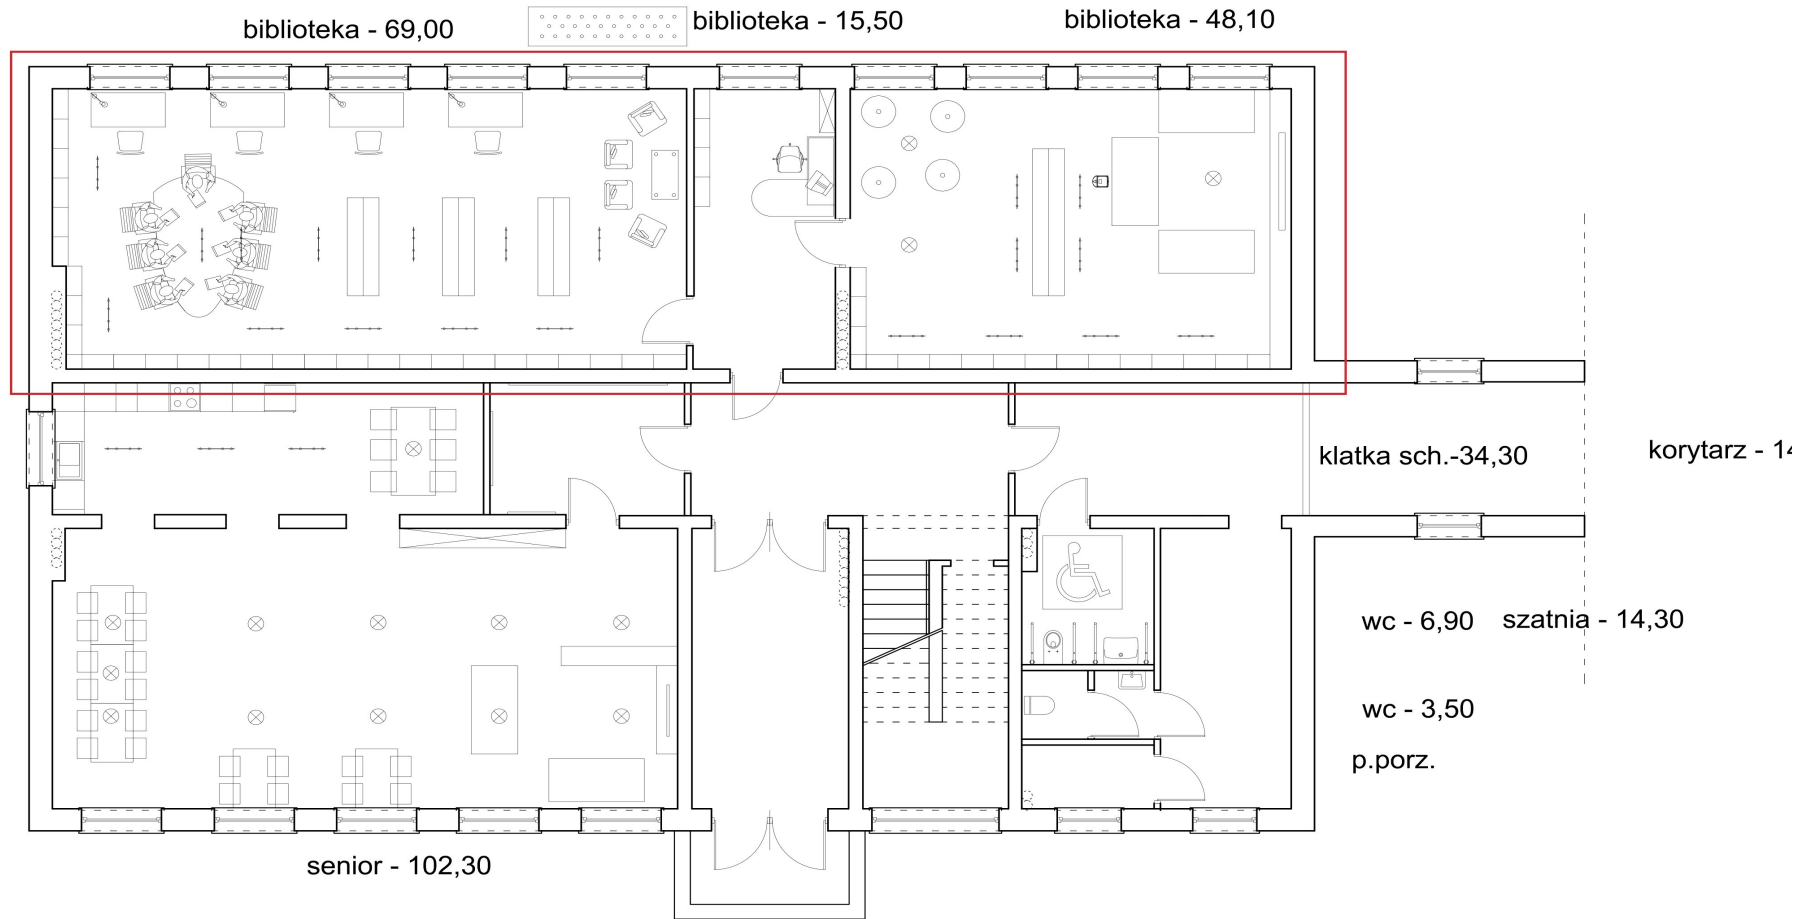

BIBLIOTEKI - RZUT