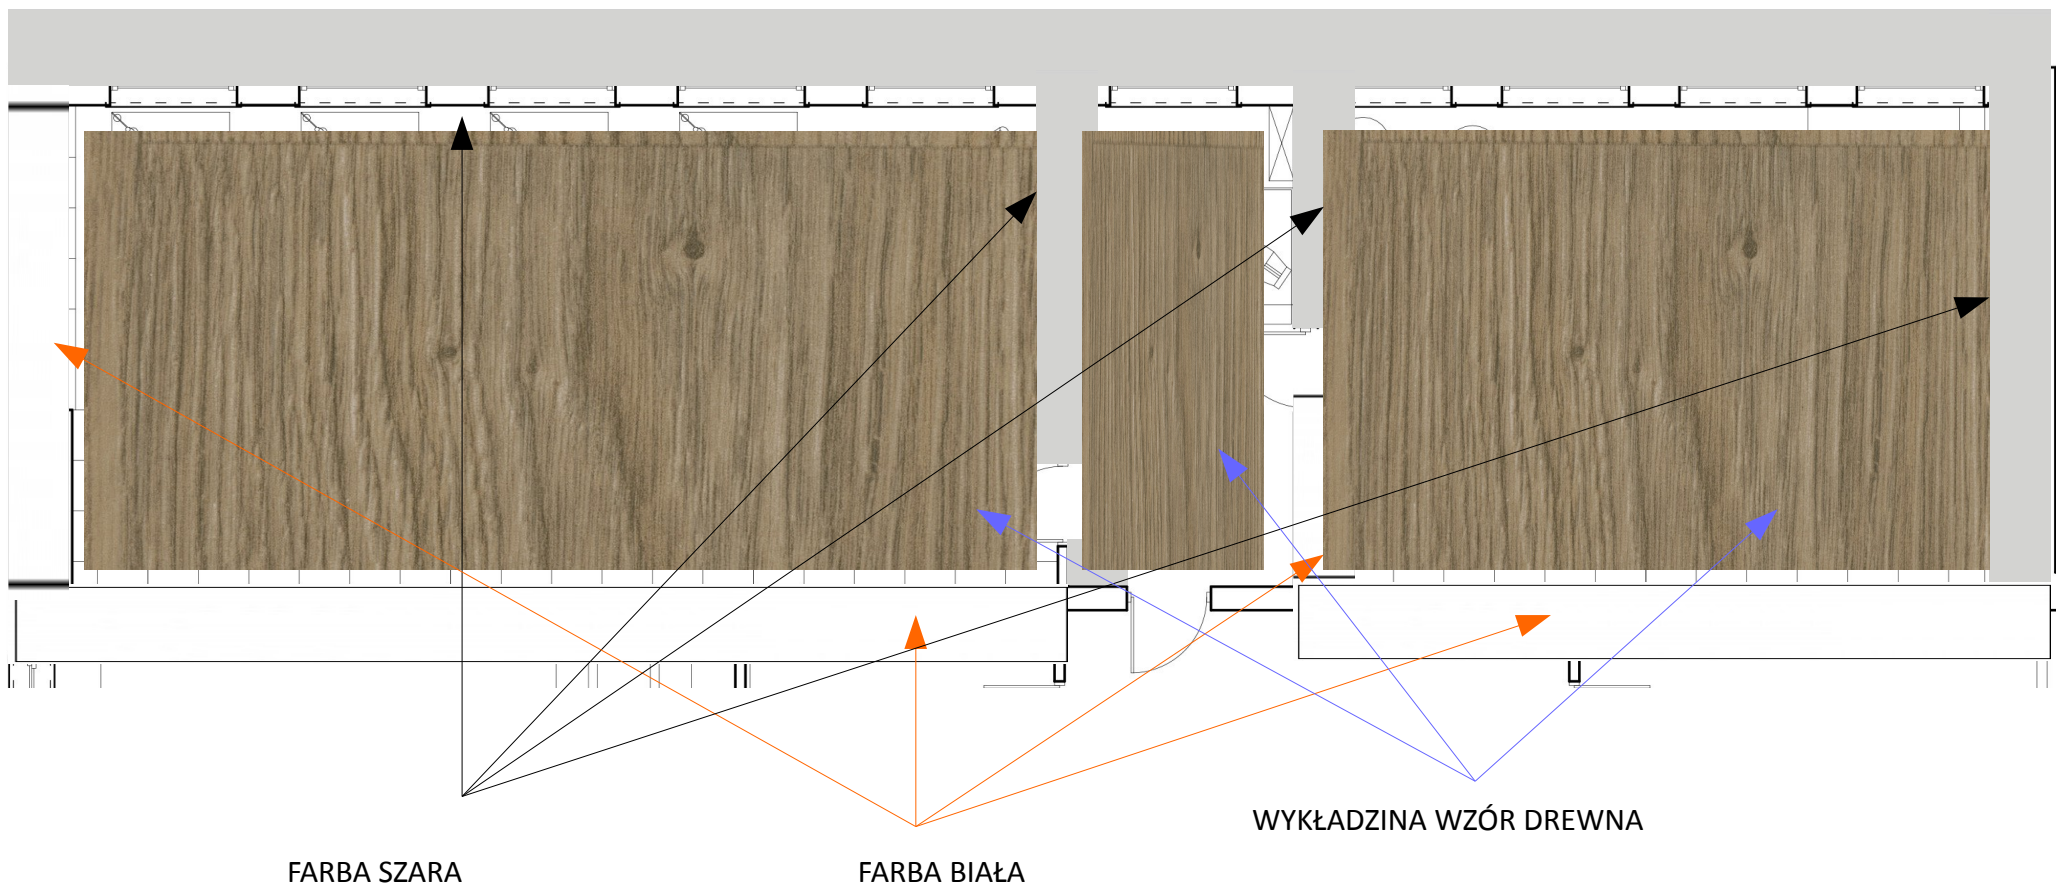

FARBA SZARA

FARBA BIAŁA

WYKŁADZINA WZÓR DREWNA

BIBLIOTEKI – KOLORYSTYKA ŚCIAN

Projektownia Monika Wielogórska Wysoka 35, 17-300 Siemiatycze 509 830 866