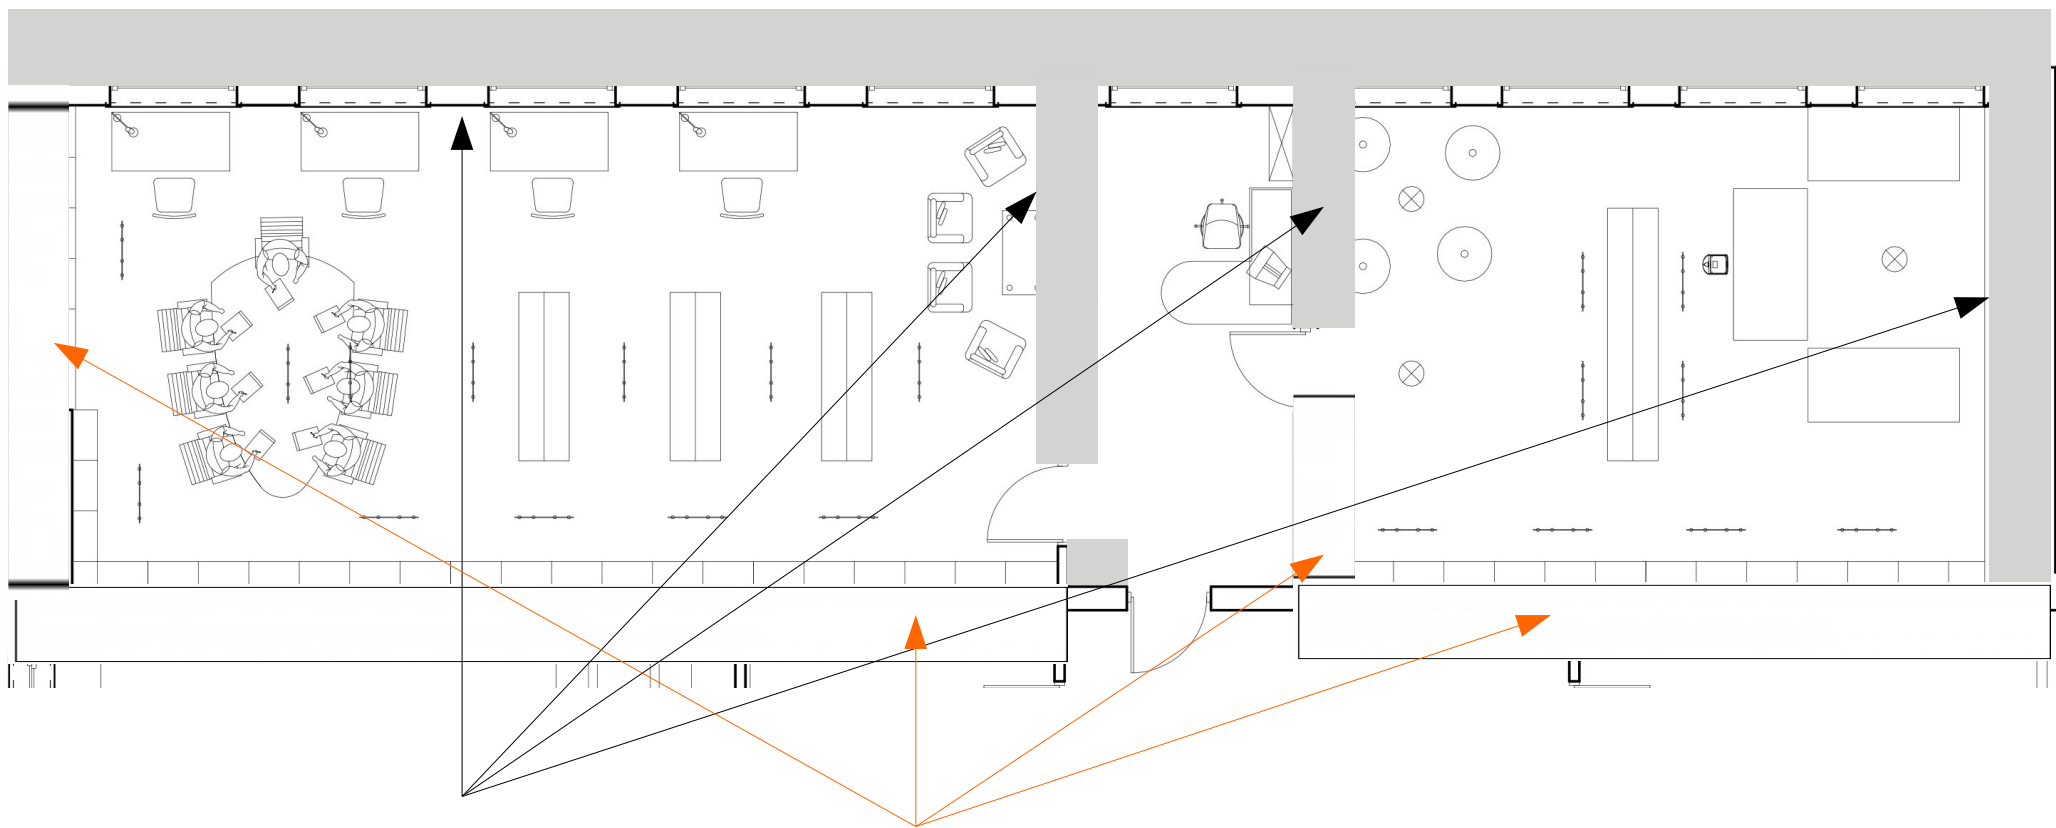

WYCIĄG

PROJEKT KONCEPCYJNY
BIBLIOTEK W PERLEJEWIE

BIBLIOTEKI - RZUT

BIBLIOTEKI - KOLORYSTYKA

BIBLIOTEKI – KOLORYSTYKA - WYKŁADZINA WZÓR DREWNA

BIBLIOTEKI – KOLORYSTYKA - FARBA SZARA/BIAŁA

BIBLIOTEKI – KOLORYSTYKA ŚCIAN

FARBA SZARA

FARBA BIAŁA

WYKŁADZINA WZÓR DREWNA

BIBLIOTEKI – KOLORYSTYKA ŚCIAN

Projektownia Monika Wielogórska Wysoka 35, 17-300 Siemiatycze 509 830 866